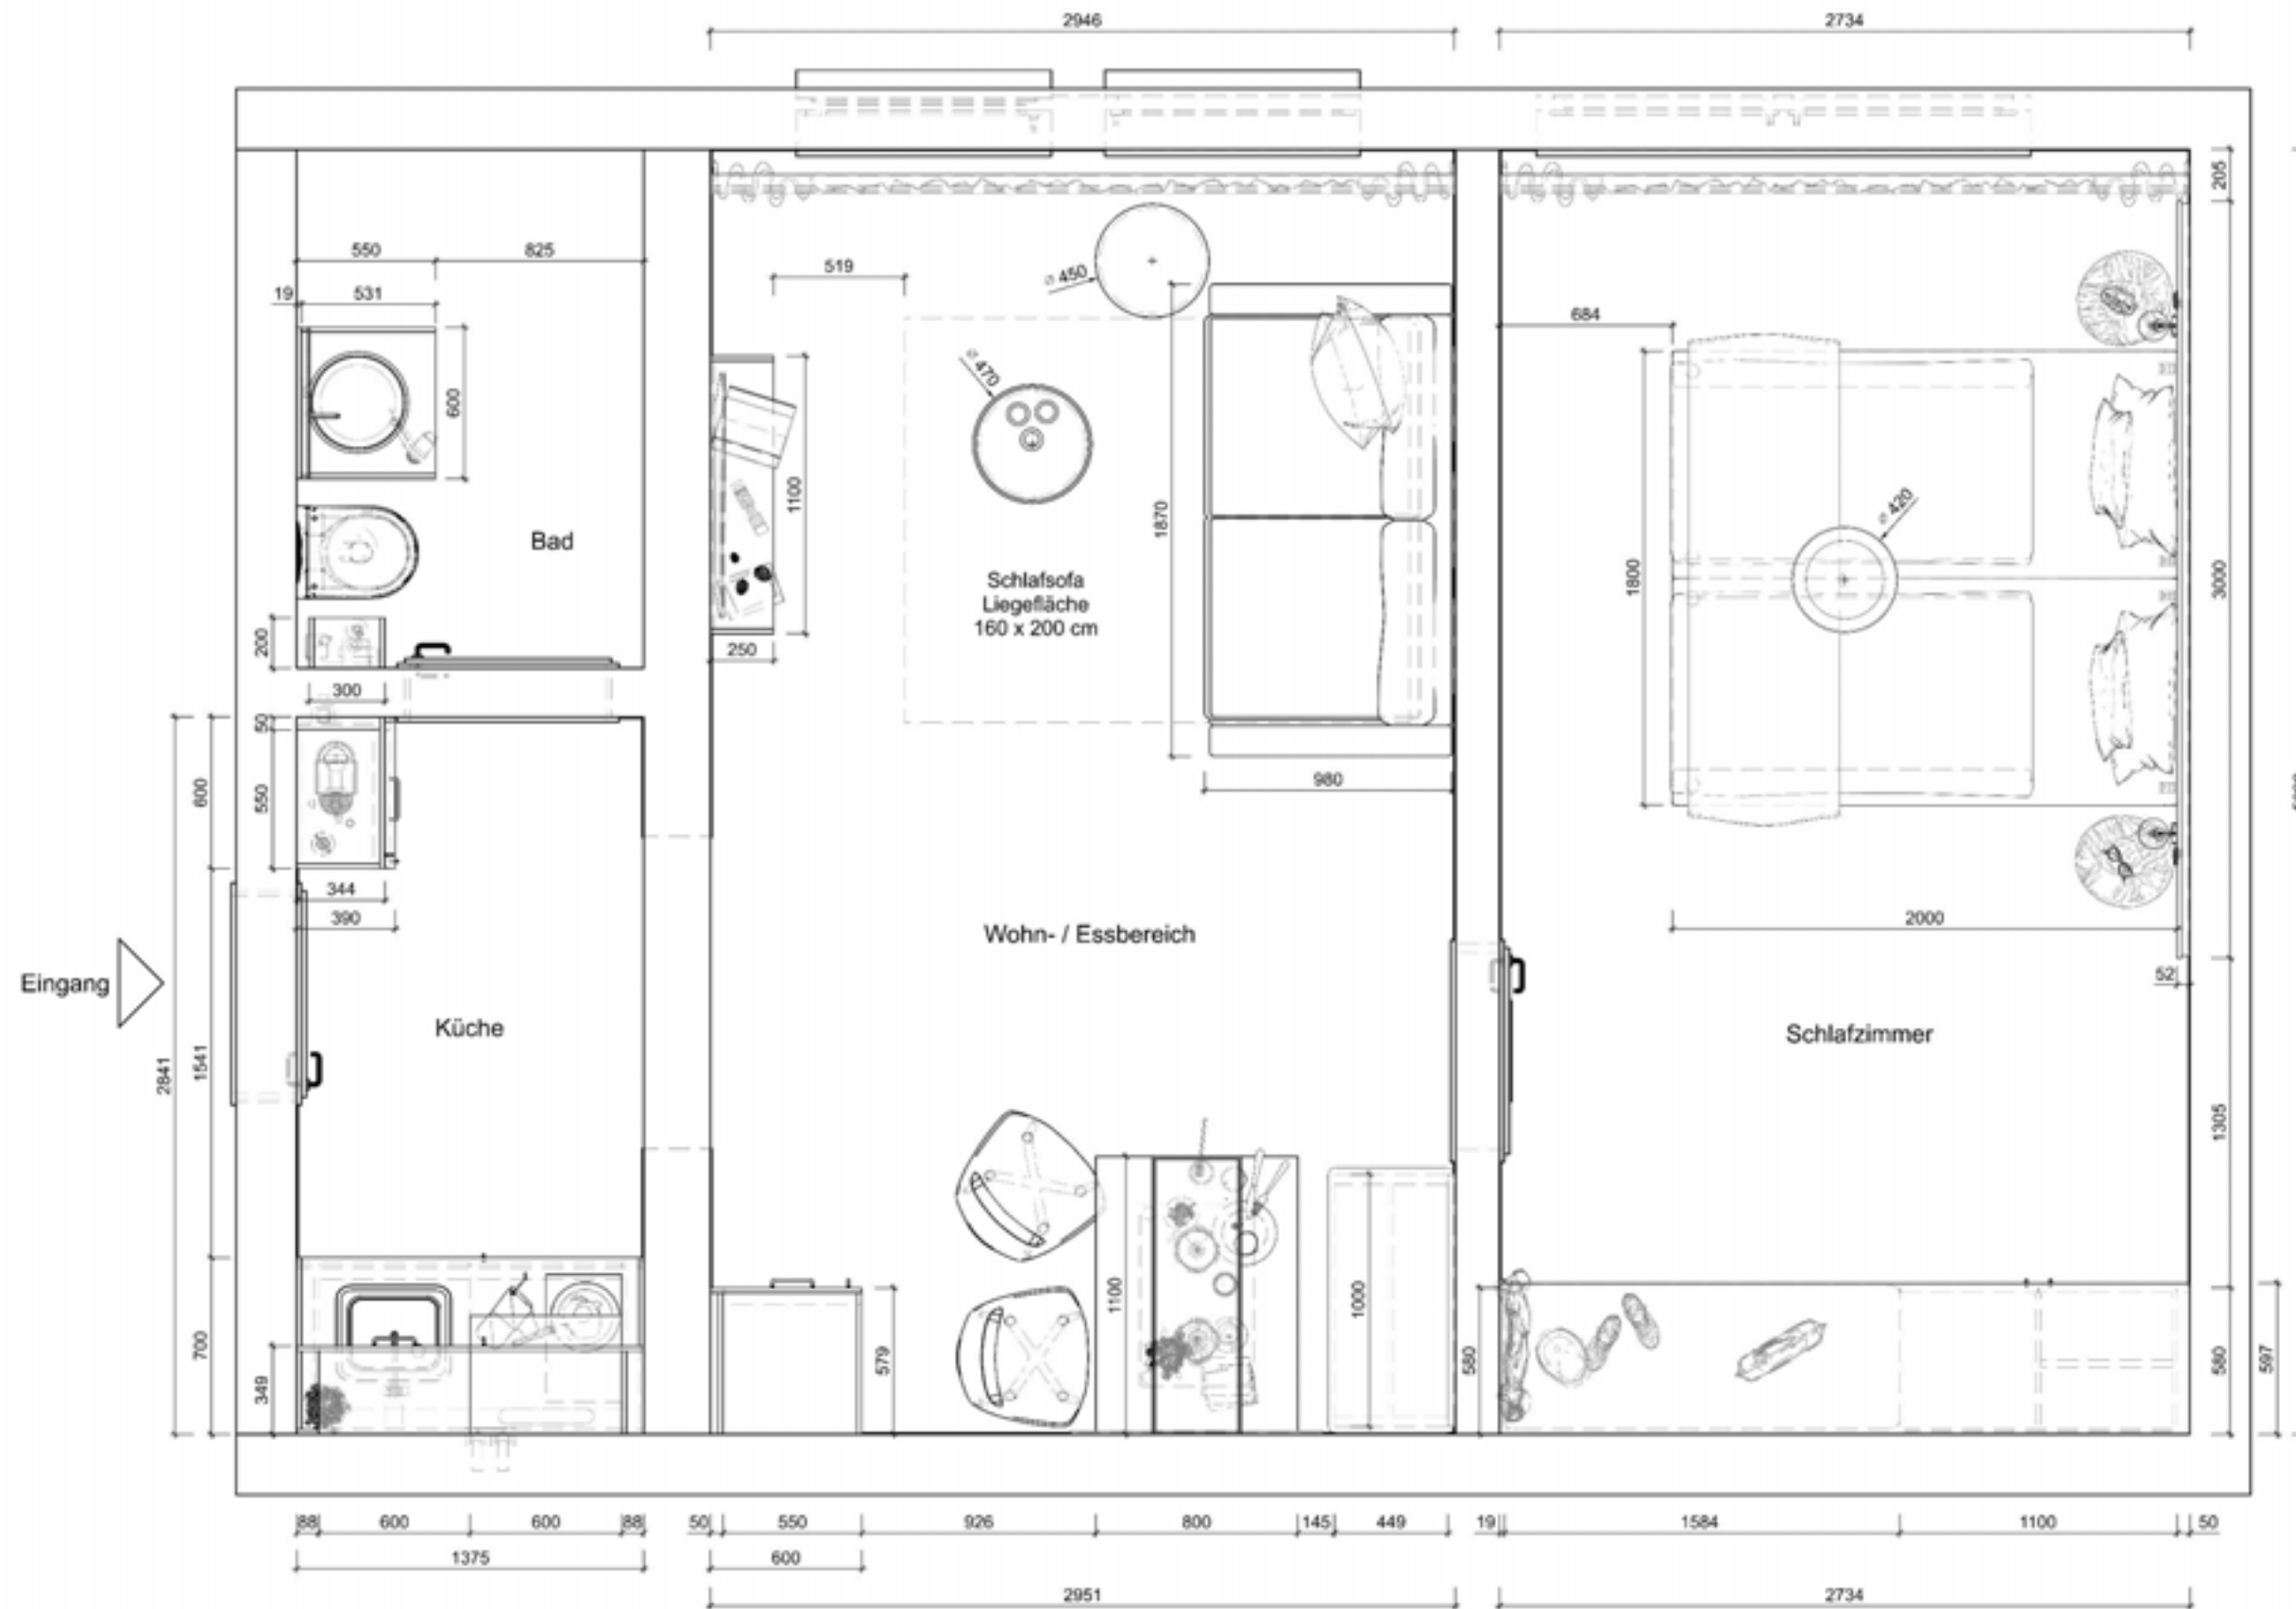

INNENARCHITEKTUR
DESIGN | GESTALTUNG

Gästehaus Maria

BAD RIPPOLDSAU FERIENWOHNUNG

STAND 25.02.2022 | MH

Möbel. Einrichtungen. Alles.

**FRITZ
SCHLECHT** | **SHL**

Materialcollage

Dekor Latte 7166 BS